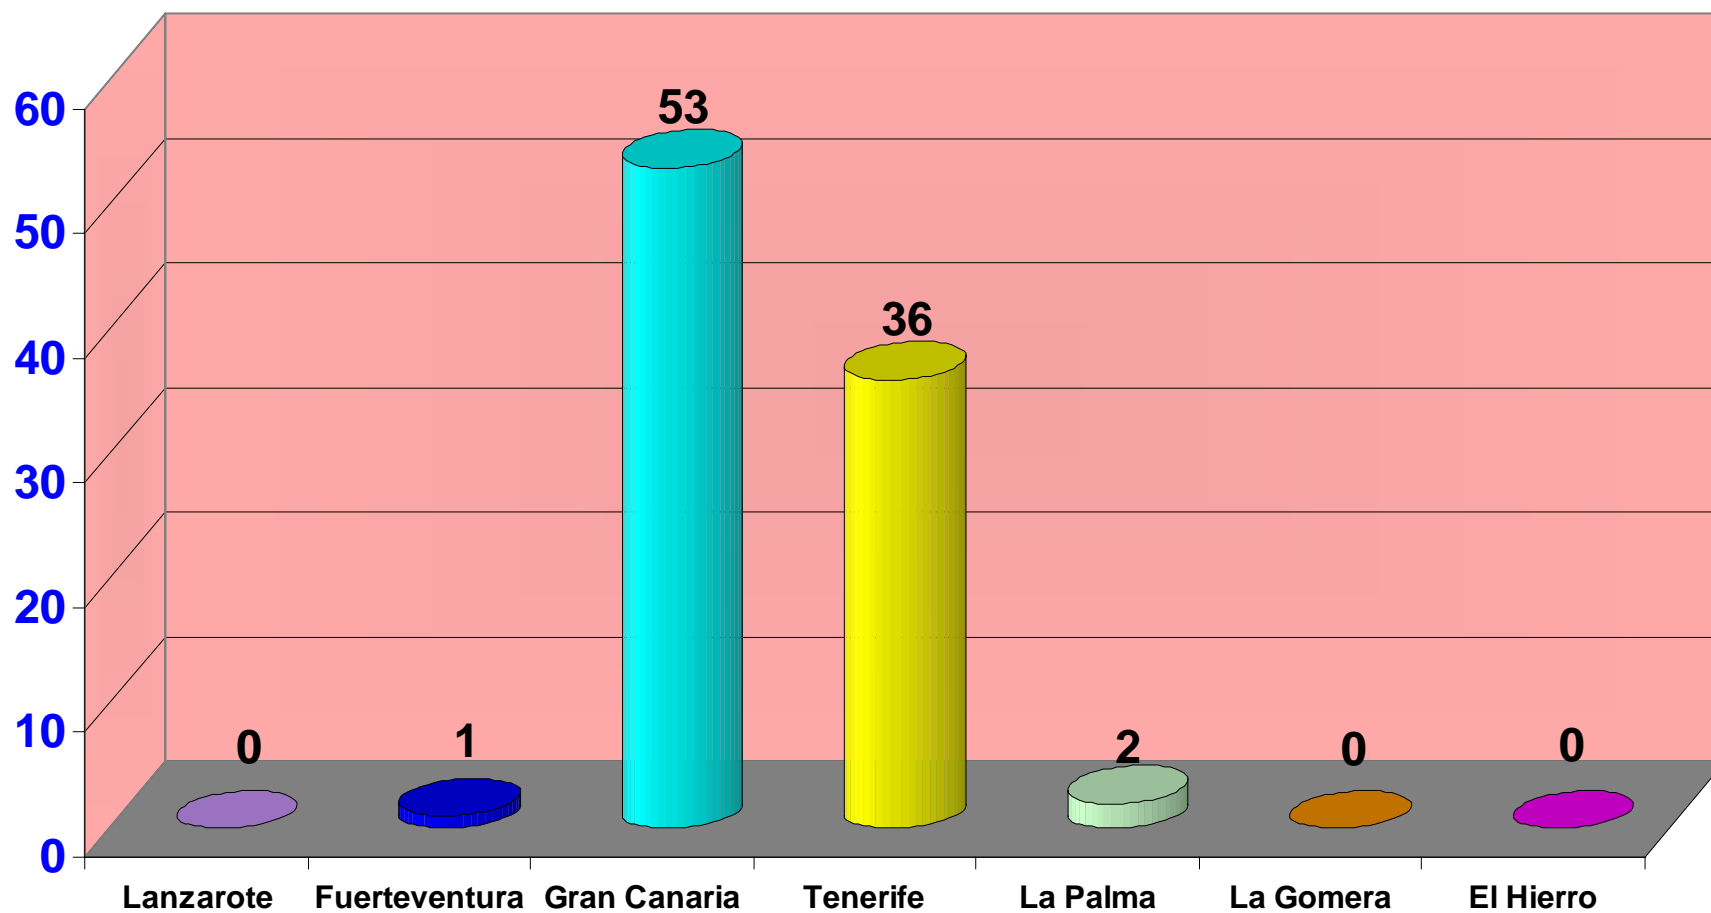

# Voluntarios Canarios por provincia, islas y género en Campos de Trabajo Nacionales e Internacionales 2014

Por Provincia	Plazas Cubiertas 1º fase	Bajas 1º fase	Plazas Cubiertas Repesca	Bajas Repesca	TOTALES
Las Palmas	53	6	9	2	54
Santa Cruz de Tenerife	33	1	6	0	38
<b>Total</b>	<b>86</b>	<b>7</b>	<b>15</b>	<b>2</b>	<b>92</b>
Por Islas	Participantes 1º fase	Bajas Participantes 1º fase	Participantes en Repesca	Bajas Participantes en Repesca	TOTALES
Lanzarote	0	0	0	0	0
Fuerteventura	1	0	1	1	1
Gran Canaria	52	6	8	1	53
Tenerife	31	1	6	0	36
La Palma	2	0	0	0	2
La Gomera	0	0	0	0	0
El Hierro	0	0	0	0	0
<b>Total</b>	<b>86</b>	<b>7</b>	<b>15</b>	<b>2</b>	<b>92</b>
Por Género	Plazas Cubiertas 1º fase	Bajas 1º fase	Plazas Cubiertas Repesca	Bajas Repesca	TOTALES
Mujeres	42	2	11	2	49
Hombres	44	5	4	0	43
<b>Total</b>	<b>86</b>	<b>7</b>	<b>15</b>	<b>2</b>	<b>92</b>

# Voluntarios Canarios por provincia en Campos de Trabajo 2014

**Total: 92 voluntarios**

# Voluntarios Canarios por islas en Campos de Trabajo 2014

**Total: 92 voluntarios**

# Voluntarios Canarios por género en Campos de Trabajo 2014

**Total: 92 voluntarios**