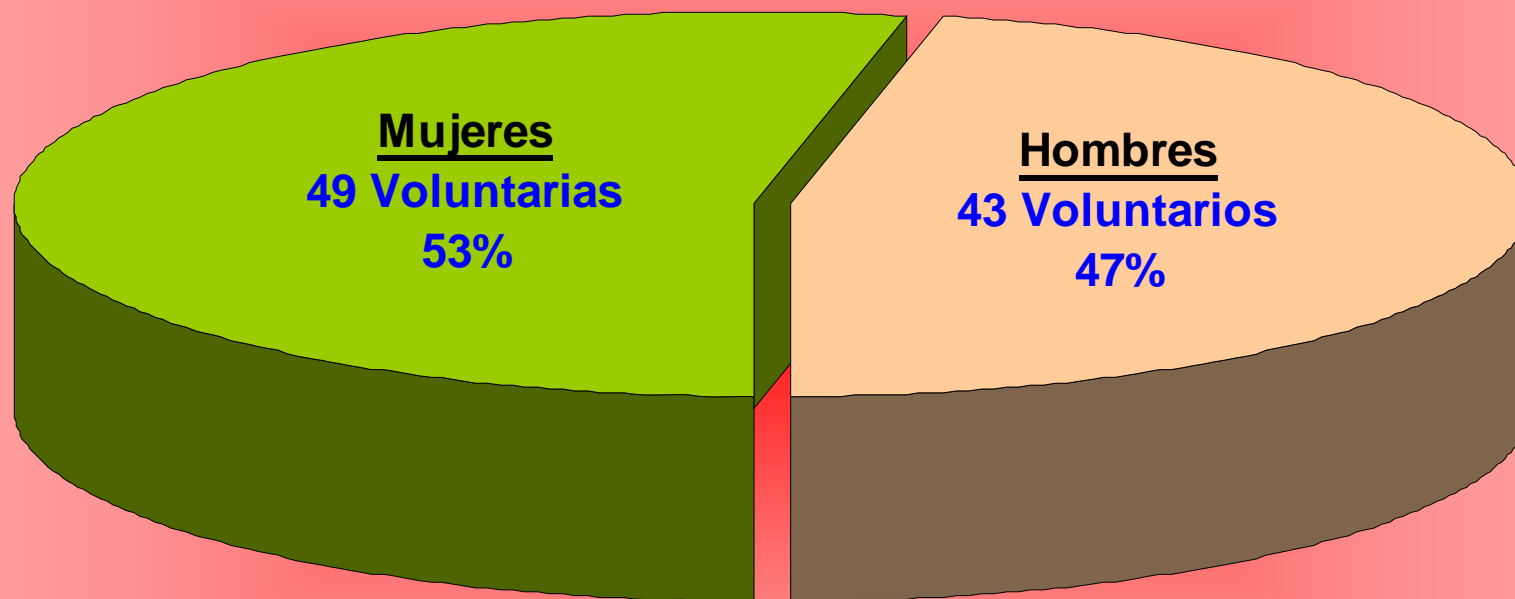

# Voluntarios Canarios por provincia, islas y género en Campos de Trabajo Nacionales e Internacionales 2014

Por Provincia	Plazas Cubiertas 1º fase	Bajas 1º fase	Plazas Cubiertas Repesca	Bajas Repesca	TOTALES
Las Palmas	53	6	9	2	54
Santa Cruz de Tenerife	33	1	6	0	38
<b>Total</b>	<b>86</b>	<b>7</b>	<b>15</b>	<b>2</b>	<b>92</b>
Por Islas	Participantes 1º fase	Bajas Participantes 1º fase	Participantes en Repesca	Bajas Participantes en Repesca	TOTALES
Lanzarote	0	0	0	0	0
Fuerteventura	1	0	1	1	1
Gran Canaria	52	6	8	1	53
Tenerife	31	1	6	0	36
La Palma	2	0	0	0	2
La Gomera	0	0	0	0	0
El Hierro	0	0	0	0	0
<b>Total</b>	<b>86</b>	<b>7</b>	<b>15</b>	<b>2</b>	<b>92</b>
Por Género	Plazas Cubiertas 1º fase	Bajas 1º fase	Plazas Cubiertas Repesca	Bajas Repesca	TOTALES
Mujeres	42	2	11	2	49
Hombres	44	5	4	0	43
<b>Total</b>	<b>86</b>	<b>7</b>	<b>15</b>	<b>2</b>	<b>92</b>

# Voluntarios Canarios por provincia en Campos de Trabajo 2014

**Total: 92 voluntarios**

# Voluntarios Canarios por islas en Campos de Trabajo 2014

**Total: 92 voluntarios**

# Voluntarios Canarios por género en Campos de Trabajo 2014

**Total: 92 voluntarios**