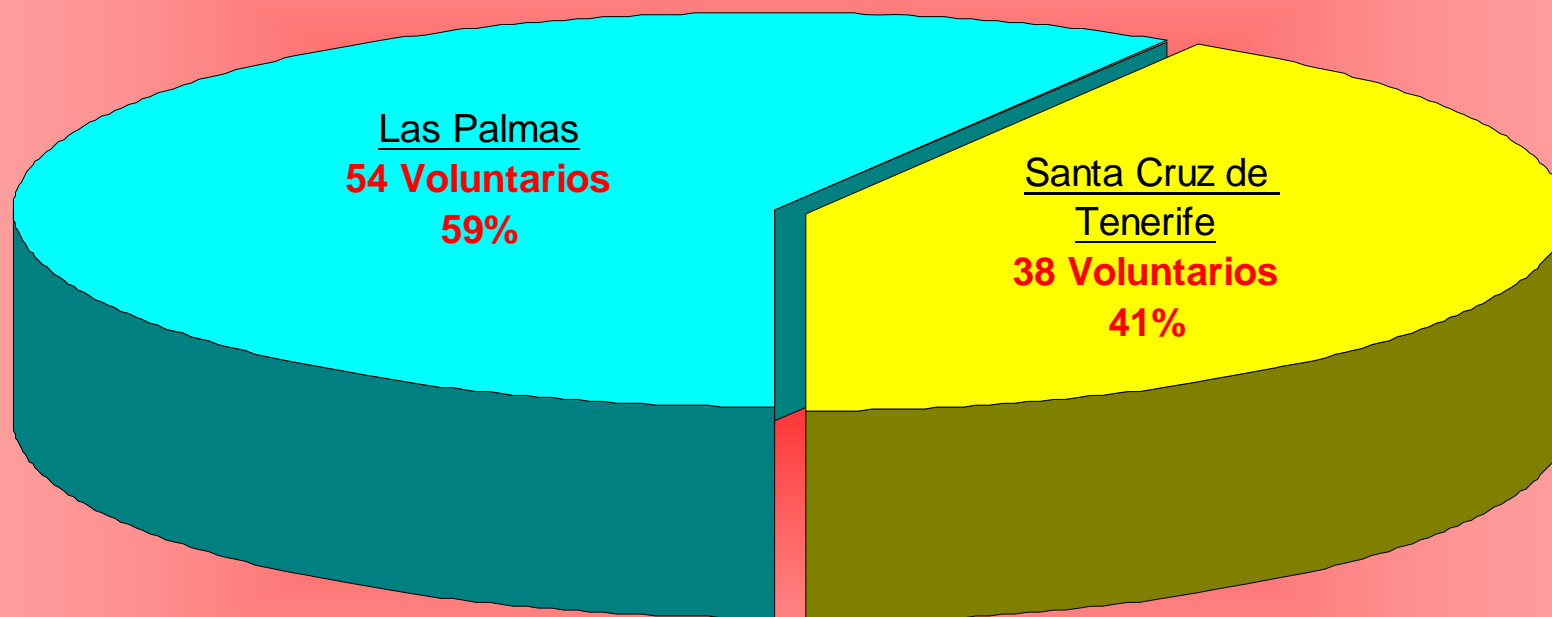

# Voluntarios Canarios por provincia, islas y género en Campos de Trabajo Nacionales e Internacionales 2014

Por Provincia	Plazas Cubiertas 1º fase	Bajas 1º fase	Plazas Cubiertas Repesca	Bajas Repesca	TOTALES
Las Palmas	53	6	9	2	54
Santa Cruz de Tenerife	33	1	6	0	38
<b>Total</b>	<b>86</b>	<b>7</b>	<b>15</b>	<b>2</b>	<b>92</b>
Por Islas	Participantes 1º fase	Bajas Participantes 1º fase	Participantes en Repesca	Bajas Participantes en Repesca	TOTALES
Lanzarote	0	0	0	0	0
Fuerteventura	1	0	1	1	1
Gran Canaria	52	6	8	1	53
Tenerife	31	1	6	0	36
La Palma	2	0	0	0	2
La Gomera	0	0	0	0	0
El Hierro	0	0	0	0	0
<b>Total</b>	<b>86</b>	<b>7</b>	<b>15</b>	<b>2</b>	<b>92</b>
Por Género	Plazas Cubiertas 1º fase	Bajas 1º fase	Plazas Cubiertas Repesca	Bajas Repesca	TOTALES
Mujeres	42	2	11	2	49
Hombres	44	5	4	0	43
<b>Total</b>	<b>86</b>	<b>7</b>	<b>15</b>	<b>2</b>	<b>92</b>

# Voluntarios Canarios por provincia en Campos de Trabajo 2014

**Total: 92 voluntarios**

# Voluntarios Canarios por islas en Campos de Trabajo 2014

**Total: 92 voluntarios**