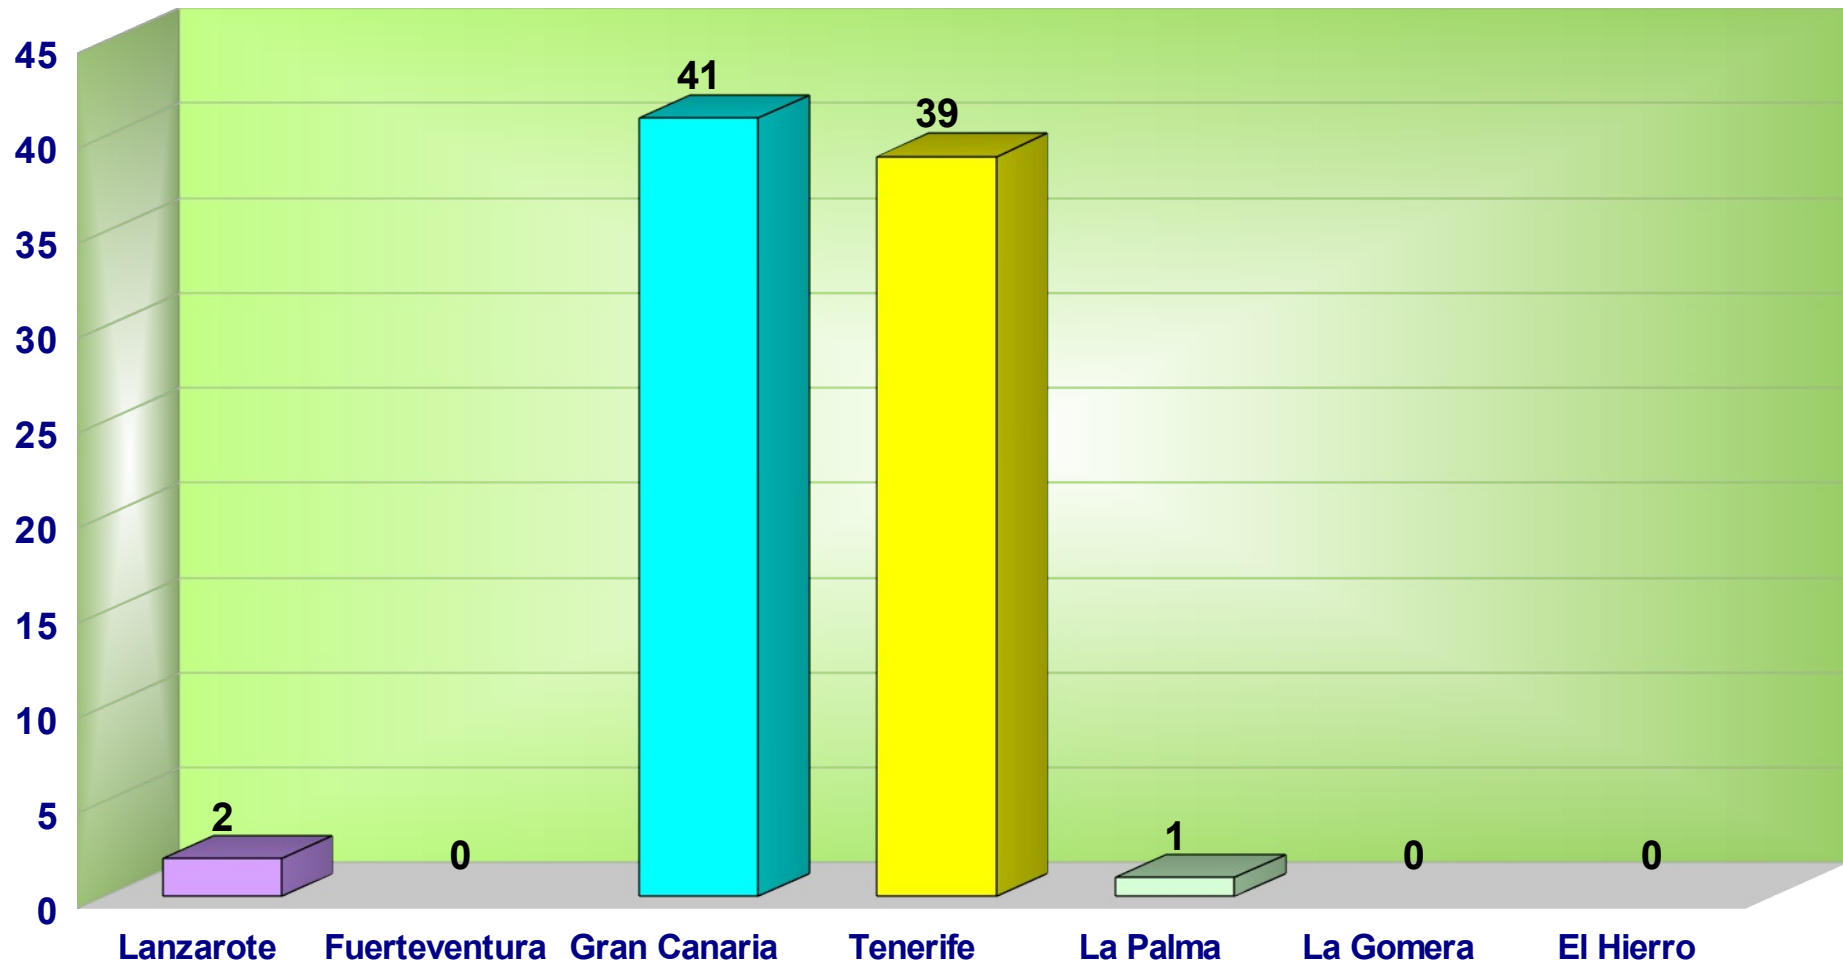

Juventud Canaria por provincia, islas y género en Campos de Trabajo Nacionales e Internacionales 2015

Por Provincia	Plazas Cubiertas 1º fase	Bajas 1º fase	Plazas Cubiertas Repesca	Bajas Repesca	TOTALES
Las Palmas	41	3	5	0	43
Santa Cruz de Tenerife	34	1	7	0	40
Total	75	4	12	0	83
Por Islas	Participantes 1º fase	Bajas Participantes 1º fase	Participantes en Repesca	Bajas Participantes en Repesca	TOTALES
Lanzarote	3	1	0	0	2
Fuerteventura	0	0	0	0	0
Gran Canaria	38	2	5	0	41
Tenerife	33	1	7	0	39
La Palma	1	0	0	0	1
La Gomera	0	0	0	0	0
El Hierro	0	0	0	0	0
Total	75	4	12	0	83
Por Género	Plazas Cubiertas 1º fase	Bajas 1º fase	Plazas Cubiertas Repesca	Bajas Repesca	TOTALES
Mujeres	50	4	10	0	56
Hombres	25	0	2	0	27
Total	75	4	12	0	83

Juventud Canaria por provincia en Campos de Trabajo 2015

Total: 83 voluntarios

Juventud Canaria por islas en Campos de Trabajo 2015

Total: 83 voluntarios

Juventud Canaria por género en Campos de Trabajo 2015

Total: 83 voluntarios

Destino de la Juventud Canaria en Campos de Trabajo 2015

Total: 83 voluntarios