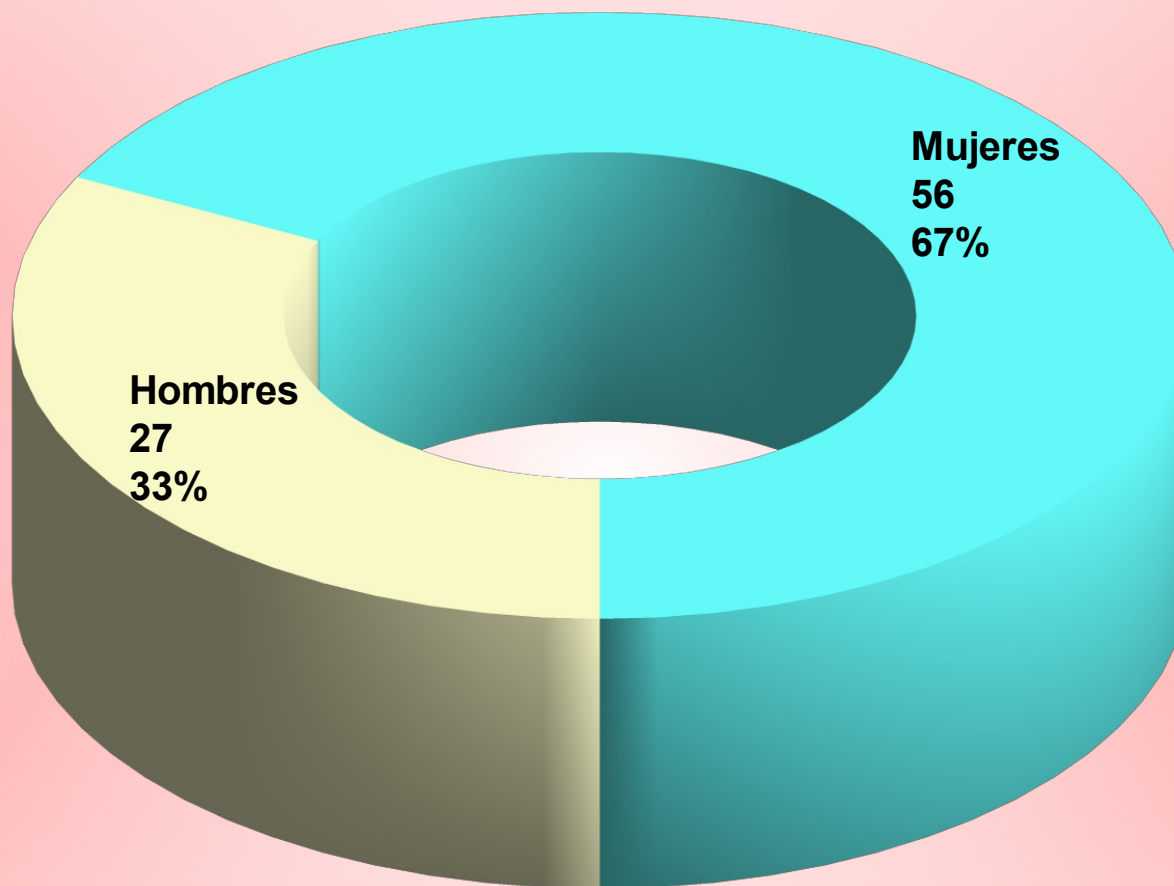

Juventud Canaria por provincia, islas y género en Campos de Trabajo Nacionales e Internacionales 2015

Por Provincia	Plazas Cubiertas 1º fase	Bajas 1º fase	Plazas Cubiertas Repesca	Bajas Repesca	TOTALES
Las Palmas	41	3	5	0	43
Santa Cruz de Tenerife	34	1	7	0	40
Total	75	4	12	0	83
Por Islas	Participantes 1º fase	Bajas Participantes 1º fase	Participantes en Repesca	Bajas Participantes en Repesca	TOTALES
Lanzarote	3	1	0	0	2
Fuerteventura	0	0	0	0	0
Gran Canaria	38	2	5	0	41
Tenerife	33	1	7	0	39
La Palma	1	0	0	0	1
La Gomera	0	0	0	0	0
El Hierro	0	0	0	0	0
Total	75	4	12	0	83
Por Género	Plazas Cubiertas 1º fase	Bajas 1º fase	Plazas Cubiertas Repesca	Bajas Repesca	TOTALES
Mujeres	50	4	10	0	56
Hombres	25	0	2	0	27
Total	75	4	12	0	83

Juventud Canaria por provincia en Campos de Trabajo 2015

Total: 83 voluntarios

Juventud Canaria por islas en Campos de Trabajo 2015

Total: 83 voluntarios

Juventud Canaria por género en Campos de Trabajo 2015

Total: 83 voluntarios

Destino de la Juventud Canaria en Campos de Trabajo 2015

Total: 83 voluntarios