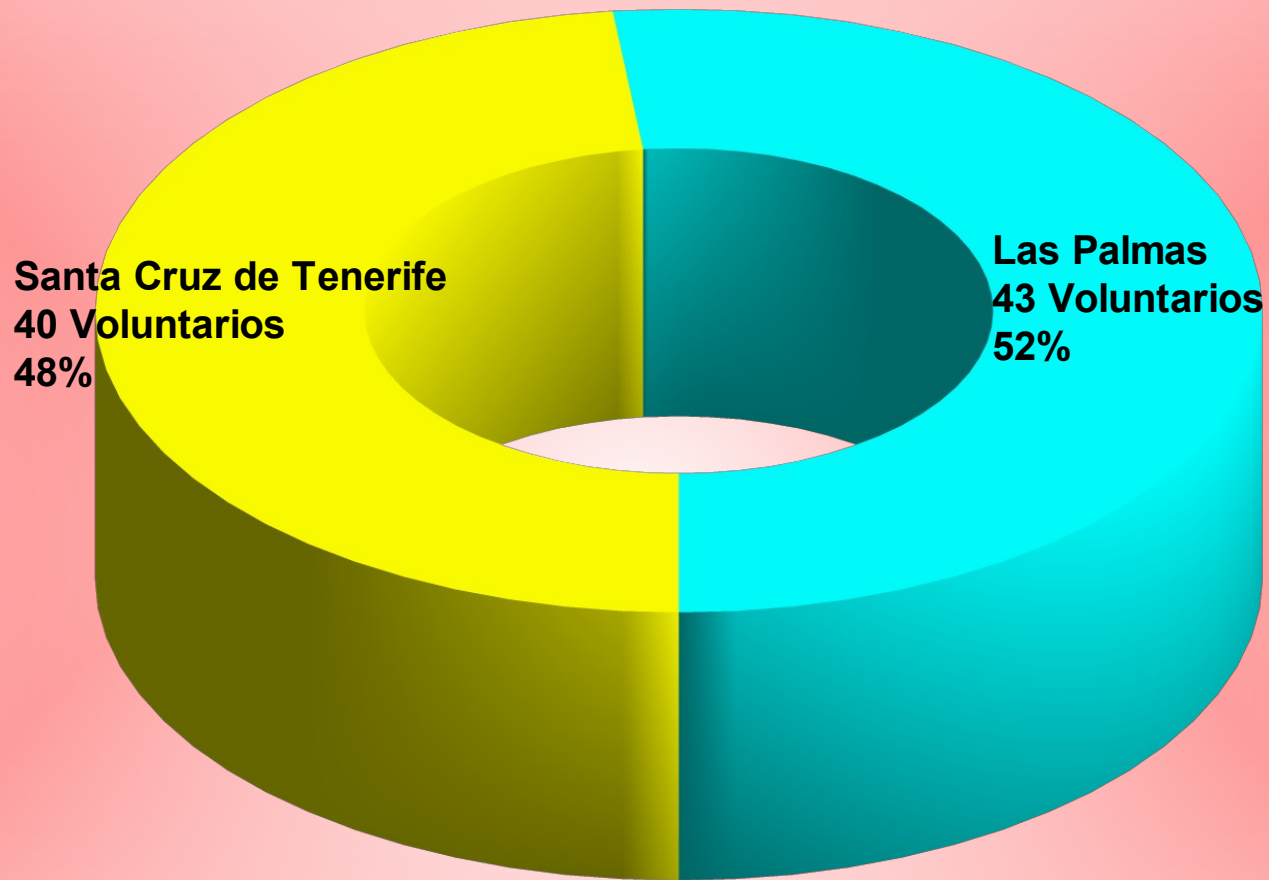

Juventud Canaria por provincia, islas y género en Campos de Trabajo Nacionales e Internacionales 2015

Por Provincia	Plazas Cubiertas 1º fase	Bajas 1º fase	Plazas Cubiertas Repesca	Bajas Repesca	TOTALES
Las Palmas	41	3	5	0	43
Santa Cruz de Tenerife	34	1	7	0	40
Total	75	4	12	0	83
Por Islas	Participantes 1º fase	Bajas Participantes 1º fase	Participantes en Repesca	Bajas Participantes en Repesca	TOTALES
Lanzarote	3	1	0	0	2
Fuerteventura	0	0	0	0	0
Gran Canaria	38	2	5	0	41
Tenerife	33	1	7	0	39
La Palma	1	0	0	0	1
La Gomera	0	0	0	0	0
El Hierro	0	0	0	0	0
Total	75	4	12	0	83
Por Género	Plazas Cubiertas 1º fase	Bajas 1º fase	Plazas Cubiertas Repesca	Bajas Repesca	TOTALES
Mujeres	50	4	10	0	56
Hombres	25	0	2	0	27
Total	75	4	12	0	83

Juventud Canaria por provincia en Campos de Trabajo 2015

Total: 83 voluntarios

Juventud Canaria por islas en Campos de Trabajo 2015

Total: 83 voluntarios

Juventud Canaria por género en Campos de Trabajo 2015

Total: 83 voluntarios

Destino de la Juventud Canaria en Campos de Trabajo 2015

Total: 83 voluntarios