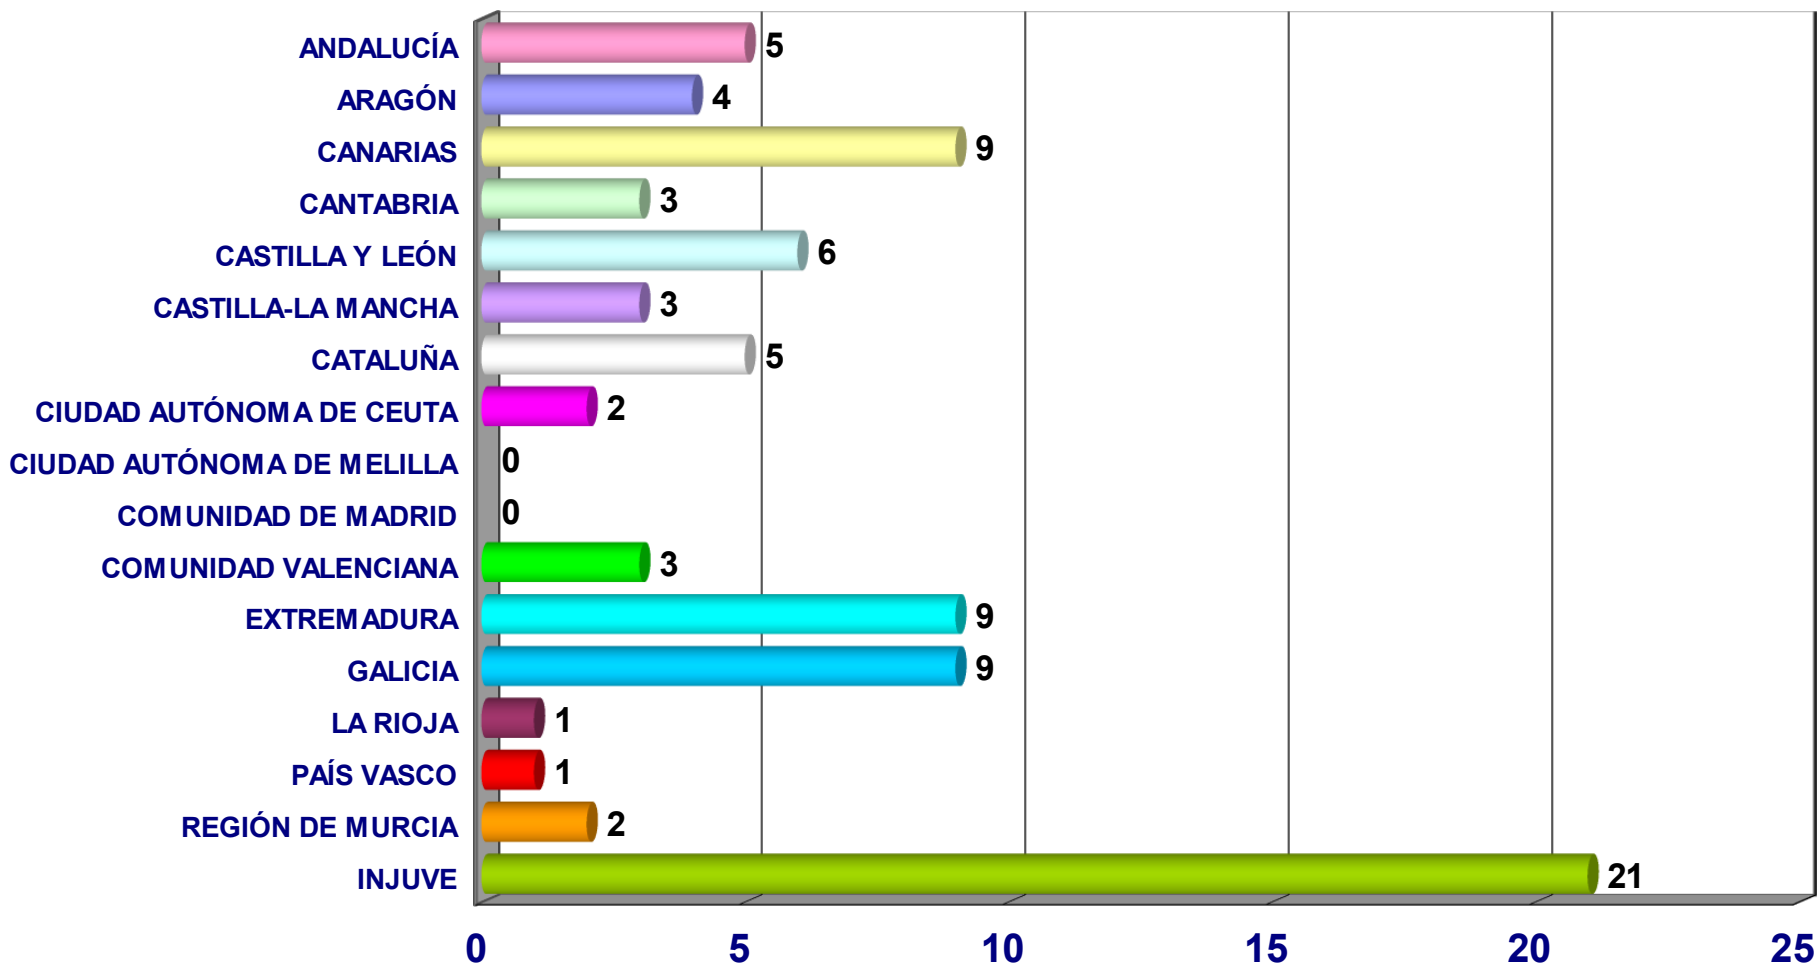

Juventud Canaria por provincia, islas y género en Campos de Trabajo Nacionales e Internacionales 2015

Por Provincia	Plazas Cubiertas 1º fase	Bajas 1º fase	Plazas Cubiertas Repesca	Bajas Repesca	TOTALES
Las Palmas	41	3	5	0	43
Santa Cruz de Tenerife	34	1	7	0	40
Total	75	4	12	0	83
Por Islas	Participantes 1º fase	Bajas Participantes 1º fase	Participantes en Repesca	Bajas Participantes en Repesca	TOTALES
Lanzarote	3	1	0	0	2
Fuerteventura	0	0	0	0	0
Gran Canaria	38	2	5	0	41
Tenerife	33	1	7	0	39
La Palma	1	0	0	0	1
La Gomera	0	0	0	0	0
El Hierro	0	0	0	0	0
Total	75	4	12	0	83
Por Género	Plazas Cubiertas 1º fase	Bajas 1º fase	Plazas Cubiertas Repesca	Bajas Repesca	TOTALES
Mujeres	50	4	10	0	56
Hombres	25	0	2	0	27
Total	75	4	12	0	83

Juventud Canaria por provincia en Campos de Trabajo 2015

Total: 83 voluntarios

Juventud Canaria por islas en Campos de Trabajo 2015

Total: 83 voluntarios

Juventud Canaria por género en Campos de Trabajo 2015

Total: 83 voluntarios

Destino de la Juventud Canaria en Campos de Trabajo 2015

Total: 83 voluntarios